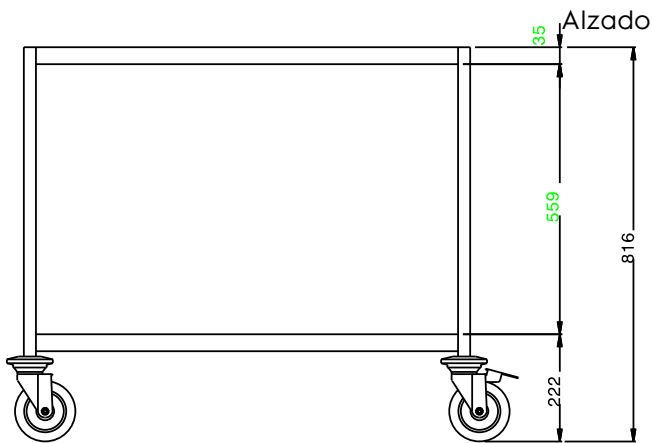

Carros de servicio Carro de servicio 2 planos, 900 mm

ARTÍCULO # _____

MODELO # _____

NOMBRE # _____

SIS # _____

AIA # _____

361216 (STR902)

Carro de servicio 2 estantes
900mm

Descripción

Artículo No. _____

Construido en acero inox. AISI 304. Estructura en tubo de 25mm, completamente soldado. Los estantes son sin costuras y silencioso, con bordes hacia arriba. Los estantes están soldados a la estructura. 4 ruedas giratorias de 125mm, dos con freno, con paragolpes gris de plástico en ruedas. Tamaño de las estanterías: 900x600, para acomodar cestas de lavavajillas. Capacidad de carga: 100 kg, uniformemente distribuidos.

Características técnicas

- Estructura en tubo de acero inoxidable de 25 mm de diámetro totalmente soldada.
- Capacidad de carga de 100 kg distribuida de modo uniforme.
- Estantes insonorizados con bordes de doble plegado soldados a la estructura.
- Estantes de 900x600 mm.
- 4 ruedas giratorias de 125 mm de diámetro con paragolpes, dos con freno.

Construcción

- Construido completamente en acero inoxidable AISI 304.

Aprobación: _____

Info

Dimensiones externas, ancho 361216 (STR902)	995 mm
Dimensiones externas, fondo	695 mm
Dimensiones externas, alto	816 mm
Material de la rueda:	Cincado
Diámetro de la rueda	Ø 125
Peso neto	21 kg